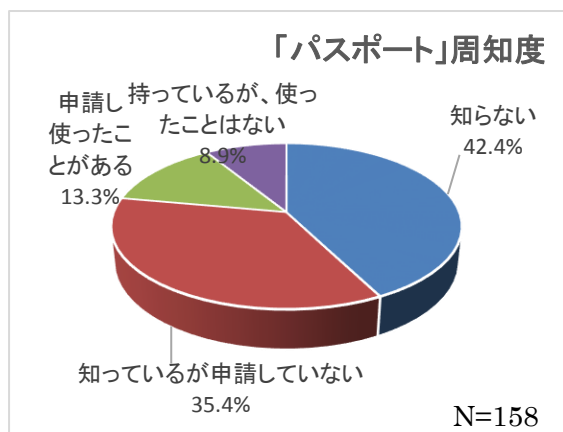

子育て応援わくわく店通信 (22)

登録のお店 (11/30現在)

合計 2,020 店

1,176 店

1,102 店

全国共通

※にこにこ店、ほのぼの店の両方にご登録いただいている店舗がありますので合計は一致しません。

パスポート事業のアンケートを実施しました!

今年度、次世代育成支援行動計画推進に資する調査として、小学生未満の子どもを子育て中の方を対象に「あおもり子育て応援パスポート事業」に関する調査を行いました。442人中158人の方から回答があり、それによると、「あおもり子育て応援パスポート事業を知っているか」という問いに対し、「知らない」と回答した方が最も多く、42.4%に上りました。

県では、「県民だより」をはじめとして、ラジオ・テレビ等の広報番組を通じて、周知を行っておりますが、協賛店舗の皆様におかれましても、ポスターやチラシの掲示・お声かけ等、より一層のご協力をどうぞよろしくお願いいたします。