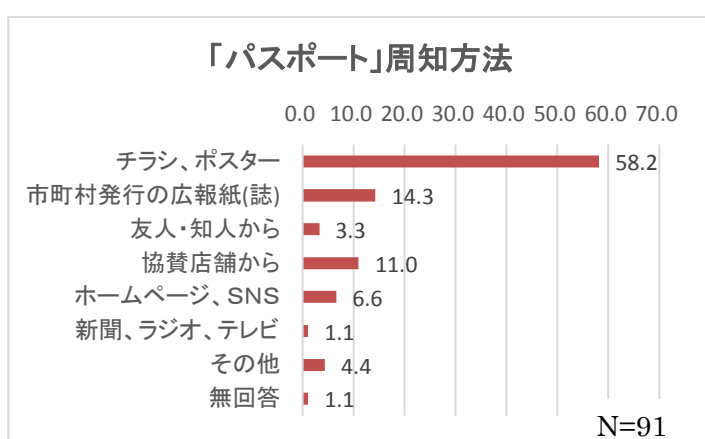

子育て応援わくわく店通信 (22)

登録のお店 (11/30現在)

合計 2,020 店

1,176 店

1,102 店

全国共通

※にこにこ店、ほのぼの店の両方にご登録いただいている店舗がありますので合計は一致しません。

パスポート事業のアンケートを実施しました!

今年度、次世代育成支援行動計画推進に資する調査として、小学生未満の子どもを子育て中の方を対象に「あおもり子育て応援パスポート事業」に関する調査を行いました。442人中158人の方から回答があり、それによると、「あおもり子育て応援パスポート事業を知っているか」という問いに対し、「知らない」と回答した方が最も多く、42.4%に上りました。

県では、「県民だより」をはじめとして、ラジオ・テレビ等の広報番組を通じて、周知を行っておりますが、協賛店舗の皆様におかれましても、ポスターやチラシの掲示・お声かけ等、より一層のご協力をどうぞよろしくお願いいたします。