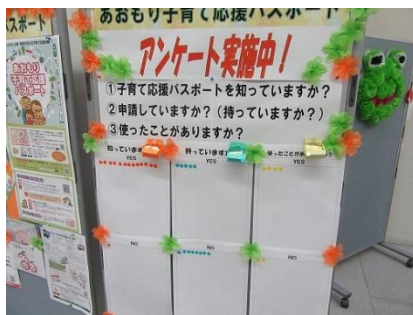

今年度、次世代育成支援行動計画推進に資する調査として、小学生未満の子どもを子育て中の方を対象に「あおもり子育て応援パスポート事業」に関する調査を行いました。442人中158人の方から回答があり、それによると、「あおもり子育て応援パスポート事業を知っているか」という問いに対し、「知らない」と回答した方が最も多く、42.4%に上りました。

県では、「県民だより」をはじめとして、ラジオ・テレビ等の広報番組を通じて、周知を行っておりますが、協賛店舗の皆様におかれましても、ポスターやチラシの掲示・お声かけ等、より一層のご協力をどうぞよろしくお願いいたします。

県民だより 2018. 12月号

特集「安心して子どもを産み育てられる青森県」の中で「あおもり子育て応援パスポート」「あおもり子育て応援アプリ」を紹介しました。

RABラジオ 2018. 9月6日(木)

県広報タイム

FM青森 2018. 9月13日(木)

あおもり・ふあん

RABテレビ 2018. 12月16日(日) 17:00~17:15

「大好き、青森県。」のなかで、紹介されました。ファミリー向けのカフェレストランゲストさんにもご協力をいただき、「パスポート」の掲示の仕方を周知しました。

「ごじゃらっと広場」を開催しました!

ニチイ学館 COCO 塾様

青森県子ども家庭支援センターでは毎年、児童福祉週間にちなんだ事業「ごじゃらっとひろば」を開催しています。今年は5月13日(日)に、あおもり子育て応援わくわく店の体験ワークショップや、商品の紹介なども行い、多くの親子連れでにぎわいました。ご協力いただいた皆様、ありがとうございました。

春日井ダンスバレエギャラリー様

個別指導 Axis 観光通校様

café0371 様

生活協同組合コープあおもり様
(金魚ねぶた作りブース)

年々盛り上がる、かえっこパズルオークション(使わなくなったおもちゃを持ち寄り、すてきなおもちゃは、最後に「かえるポイント」でオークションをします)

あおもり子育て応援パスポート事業のアンケートを実施。同時に「よくわからない」という方に事業の説明と協賛店舗の周知をしました。

親子に優しい街マップ もよろしく!

携帯・スマートフォン・PC 共通URL
<http://wagmap.jp/pref-aomori/>