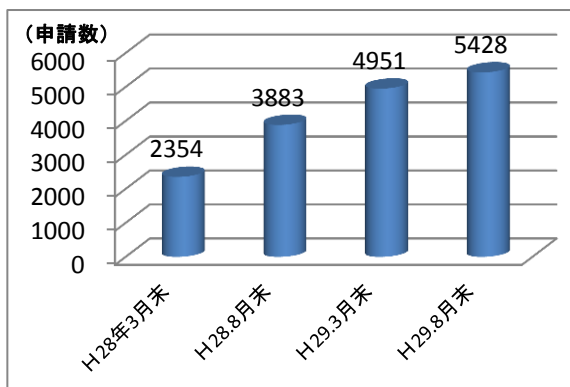

子育て応援わくわく店通信 (20)

登録のお店 (8/31 現在)

合計 2,009 店

 **にこにこ店**

1,143 店

 **ほのほの店**

1,107 店

全国共通

※にこにこ店、ほのほの店の両方にご登録いただいている店舗がありますので合計は一致しません。

おかげさまで 2,000 店を越えました!

平成 19 年 9 月「あおもり子育て応援わくわく店事業」として協賛店舗の募集を開始した本事業は、昨年度より「あおもり子育て応援パスポート事業」となり、協賛店舗は引き続き「わくわく店」の名称で県民の皆様にご親しまれております。今年度、満 10 年を迎え 8 月には「わくわく店」が 2,000 店を突破しました。また、「パスポート」の申請数も 8 月末現在で 5,428 人となっております。

これからもより一層の発展を目指して、本事業にとりくんで参りますので、ご理解ご協力のほど、よろしくお願いいたします。

あおもり子育て応援わくわく店登録店舗(実店舗数)年次推移

あおもり子育て応援パスポート申請数の推移

あおもり子育て応援わくわく店一覧表の発行

このたび、あおもり子育て応援パスポート交付者にお渡ししている「あおもり子育て応援わくわく店一覧表」を平成 29 年 4 月 30 日現在のものにリニューアルしました。