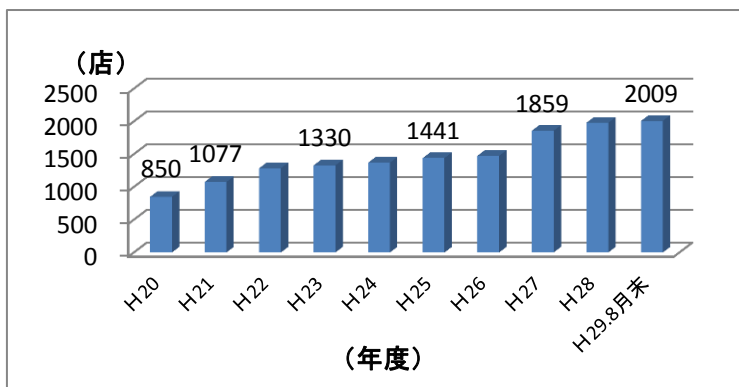

子育て応援わくわく店通信 (20)

登録のお店 (8/31 現在)

合計 2,009 店

にこにこ店

1,143 店

ほのほの店

1,107 店

全国共通

※にこにこ店、ほのほの店の両方にご登録いただいている店舗がありますので合計は一致しません。

おかげさまで 2,000 店を越えました!

平成 19 年 9 月「あおもり子育て応援わくわく店事業」として協賛店舗の募集を開始した本事業は、昨年度より「あおもり子育て応援パスポート事業」となり、協賛店舗は引き続き「わくわく店」の名称で県民の皆様にご親しまれております。今年度、満 10 年を迎え 8 月には「わくわく店」が 2,000 店を突破しました。また、「パスポート」の申請数も 8 月末現在で 5,428 人となっております。

これからもより一層の発展を目指して、本事業にとりくんで参りますので、ご理解ご協力のほど、よろしくお願いいたします。

あおもり子育て応援わくわく店登録店舗(実店舗数)年次推移