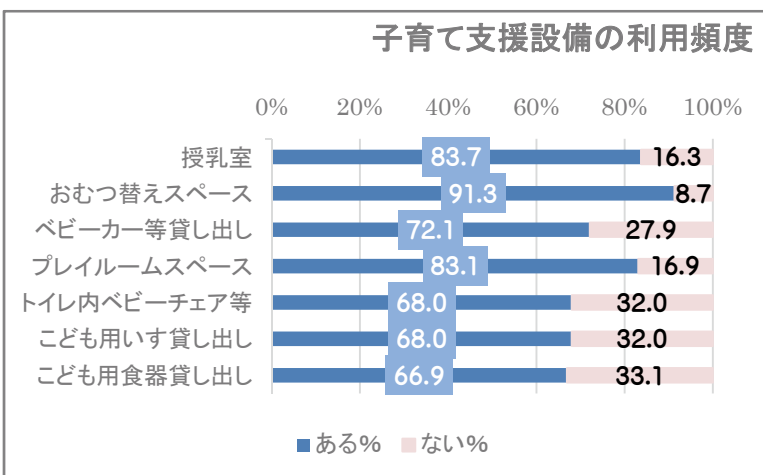

お願いします

あおもり

結婚・子育て応援サイト

<https://kosodate.pref.aomori.jp/>

二次元コード →

「子育て応援パスポート」について

利用調査を実施しました

青森県子ども家庭支援センターでは、令和6年度調査研究事業として、「あおもり子育て応援パスポート事業」の利用状況を探るため、子育て家庭の方へのアンケートとインタビューによる調査を実施いたしました。

調査結果を一部ご紹介いたします。利用者様へのよりよいサービスの提供のため、ご参照いただければ幸いです。

■調査対象◇0～6歳のこどもを持つ保護者 ■配布数◇434 ■有効回答数◇172 ■有効回答率◇39.6%

■記述式回答(自由意見)より

リストに入っても店頭に表示がないと利用しづらいので、ポスターなどで分かりやすく表示してほしい。

ベビーカーを借りても戻しに行くのが大変。普通のカートの場所へ戻してもいいか悩む。