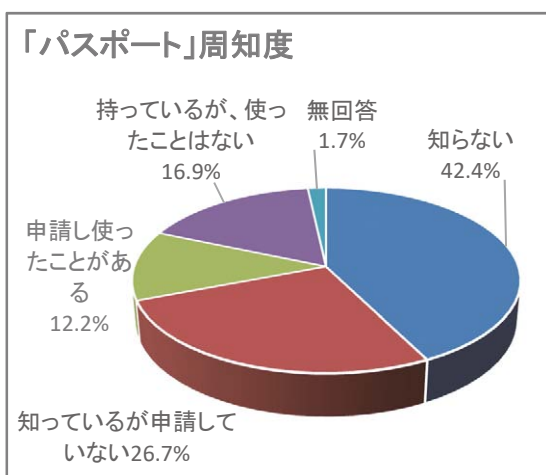

「子育て応援わくわく店一覧表」を作成しました

「あおもり子育て応援わくわく店一覧表」
(令和7年2月28日現在)を作成いたしました。

店舗情報やサービス内容は、「あおもり結婚・子育て応援サイト」で公開されている情報をベースにしております。(一覧表も同サイトにてご覧いただけます)

もしお気づきの点がございましたら、下記事務局まで、ご一報をお願いいたします。

「あおもり結婚・子育て応援サイト」において公開されている内容【営業時間、休日、店舗からのコメント】等についても、今一度本サイトをご確認いただき、変更がある場合は、下記事務局までご一報をお願いいたします。

お願いします

あおもり

結婚・子育て応援サイト

<https://kosodate.pref.aomori.jp/>

二次元コード →

「子育て応援パスポート」について

利用調査を実施しました

青森県子ども家庭支援センターでは、令和6年度調査研究事業として、「あおもり子育て応援パスポート事業」の利用状況を探るため、子育て家庭の方へのアンケートとインタビューによる調査を実施いたしました。

調査結果を一部ご紹介いたします。利用者様へのよりよいサービスの提供のため、ご参照いただければ幸いです。

■調査対象◇0～6歳のこどもを持つ保護者 ■配布数◇434 ■有効回答数◇172 ■有効回答率◇39.6%

■記述式回答(自由意見)より

リストに入っても店頭に表示がないと利用しづらいので、ポスターなどで分かりやすく表示してほしい。

ベビーカーを借りても戻しに行くのが大変。普通のカートの場所へ戻してもいいか悩む。

おもちゃコーナー、プレイルームに消毒液があれば助かる。

レジの方がいつも優しく声をかけてくれた。赤ちゃんの時はヒヤヒヤして買い物していたので、その言葉がありがたかった。

飲食店で、待っている間のおもちゃや、塗り絵が助かる。

わくわく店の
シンボルマーク

●事務局(協賛申込みの受け付け、協賛店舗情報、パスポートに関するお問い合わせ、事業広報)

青森県子ども家庭支援センター ※水曜日休館

030-0822 青森県青森市中央3-17-1 アピオあおもり