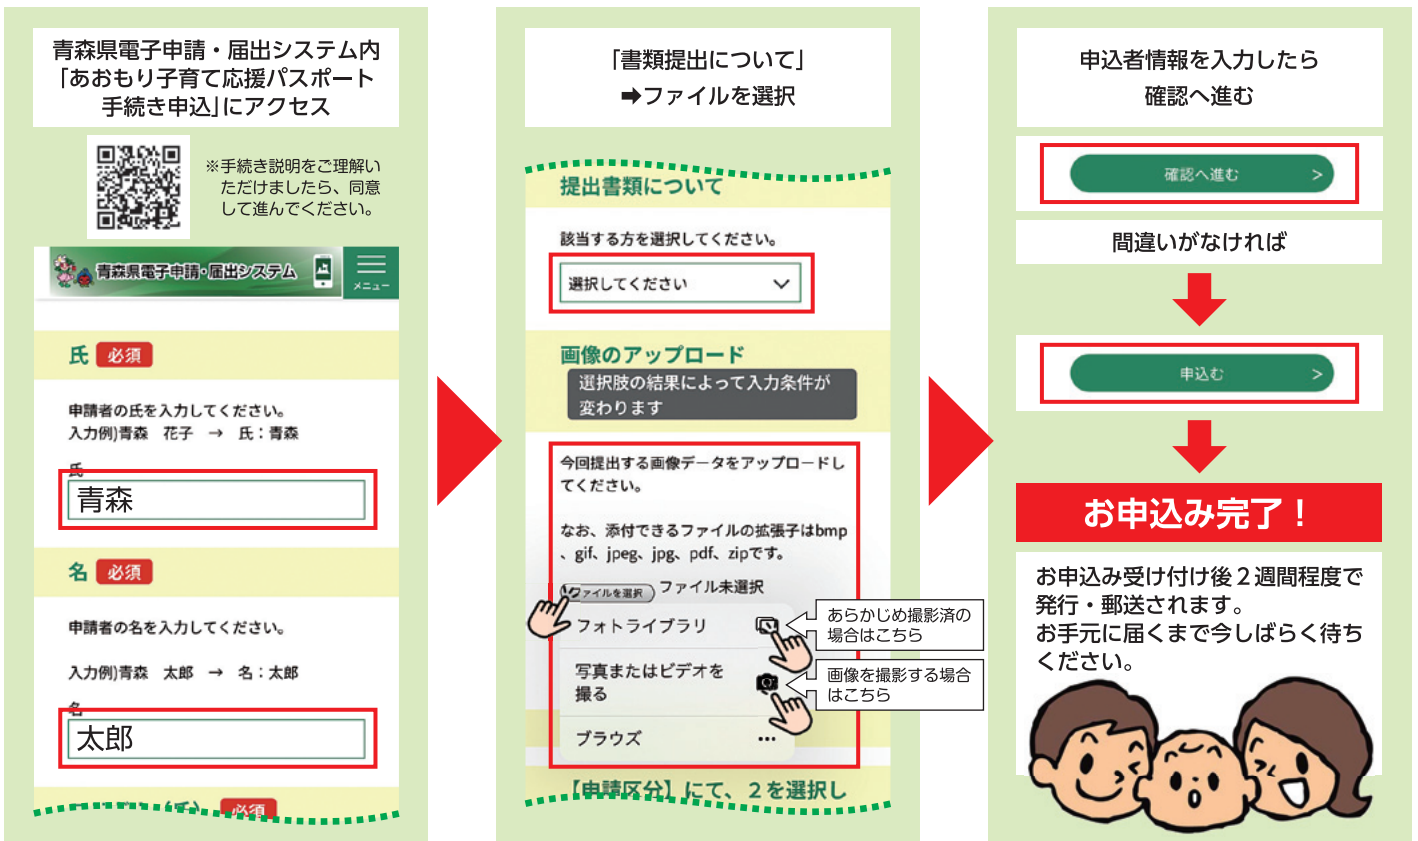

子育て家庭や妊婦さんにうれしい応援サービス♪ あおもり子育て応援パスポート

スマホで簡単お申込み!
(インターネット申請)

お申込みは
無料

「あおもり子育て応援パスポート」を提示すると、お得な割引や、お出かけにやさしいサービスなど、お店によっていろいろな特典が受けられます!

あおもり子育て応援パスポートは、妊婦さんと、18歳未満のお子さんのいる方が申請できます!

お申込み方法

- お申込みには添付書類(画像)が必要です。
 - ・末子の健康保険証または、母子健康手帳の出生届ページ
 - ・妊娠中の方は、母子健康手帳の「分娩予定日」記載のページ

あらかじめ撮影した画像をフォトライブラリに保存しておくとおスムーズです。

郵送またはFAXでお申込みの場合

- HPより申込書をダウンロードし、必要事項をご記入のうえ下記までお送りください。

▼申込書はコチラ

または下記コードを読み取ってください

▲申込書ダウンロード

郵送 〒030-0822 青森市中央3-17-1
アピオあおもり内
青森県子ども家庭支援センター
あおもり子育て応援パスポート係

FAX 017-732-1073
お問合せ/青森県子ども家庭支援センター
☎ 017-732-1011

▲あおもり子育て応援パスポート事業

有効期限

- お子さんの18歳の誕生日以後の、最初に迎える3月31日までは有効です。
- 第2子、第3子が生まれるなど有効期限を延長される場合は、第1子の有効期限が切れた時に、末子の生年月日で再度申請をお願いします。

紛失したら?

- パスポートを紛失された場合の再発行には申請が必要です。なお、再発行に要する送料(84円分の郵便切手)は、申請者のご負担をお願いします。(再発行の場合、電子申請は受け付けませんのでご注意ください)

▲再発行申請書はこちら

【協賛店の一例】子育て家庭にやさしいサービスを提供しています

「ここにこ店」と「ほのぼの店」の2種類を称して「あおもり子育て応援わくわく店」といいます。

※協賛店によっては、子ども同伴・母子健康手帳の提示等が必要になる場合があります。

青森県内はもちろん、全国の協賛店で「パスポート」を提示すると、割引や特典が受けられる！

妊婦さんや子育て中の方がお出かけしやすいサービスや設備を提供！